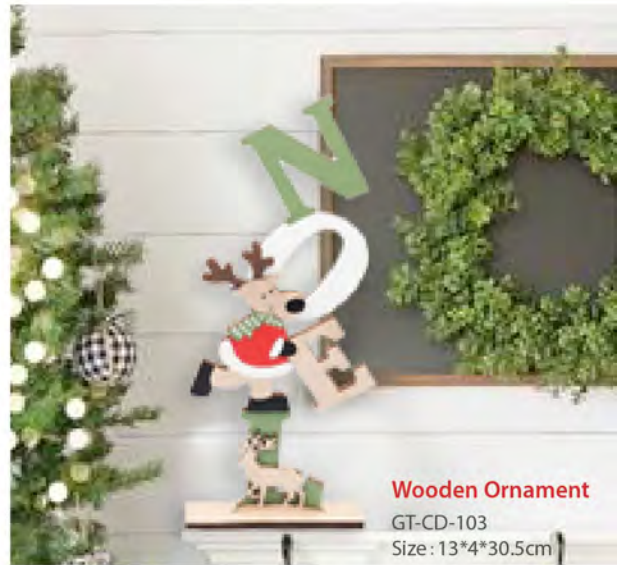

GT-CD-094  
Size: 14\*2\*14cm

**Christmas Ornaments**

GT-CD-096  
Size: 8cm ball

**Christmas Ornaments**

GT-CD-098  
Size: 8cm ball

**Wooden Ornament**

GT-CD-099  
Size: 13\*4.5\*20cm

**Wooden Ornament**

GT-CD-100  
Size: 7\*3.8\*10.5cm

**Wooden Ornament**

GT-CD-101  
Size: 10\*1.5\*8cm

**Wooden Ornament**

GT-CD-102  
Size: 15\*5\*32.5cm

**Wooden Ornament**

GT-CD-103  
Size: 13\*4\*30.5cm

**Wooden Ornament**